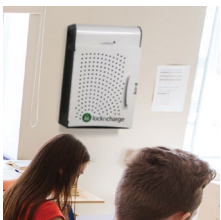

**Wand- oder Schreibtischmontage.** Die Carrier Charging Station ist so konzipiert, dass sie sich an Ihre Umgebung anpasst.<sup>1</sup> Verwandeln Sie jede Wand oder Theke in einen sicheren Bereich zum Aufladen mobiler Geräte und nehmen Sie dabei nur minimalen Platz in Anspruch.