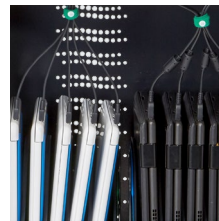

**Organisierte Kabel und versteckte Ladegeräte.** Minimieren Sie Kabelsalat, indem Sie die Kabel ein für alle Mal sicher aufbewahren. Die Kabel bleiben in einem einzigartigen Schacht organisiert, sodass Sie die Geräte nach jedem Gebrauch schnell einstecken können. Die Stromversorgung wird in einem separatem Fach des Wagens aufbewahrt.

**Einfaches Kabelmanagement.** Das LocknCharge-Kabelmanagement wurde vereinfacht, sodass Sie eine komplette Ladestation in wenigen Minuten verkabeln können. Sparen Sie Zeit beim Einrichten und gewinnen Sie Zeit bei der Nutzung Ihrer Ladestation.

**Minimale Stellfläche.** Stellen Sie die Ladestation einfach auf eine Theke oder befestigen Sie sie an der Wand. So oder so, die Carrier Charging Station nimmt nur minimalen Platz ein.

**Sicher.** Schützen Sie Ihre Geräteinvestition ohne Bedenken und schließen Sie Geräte im Speicherbereich mit einem Vorhängeschloss ab.

**Hart wie Stahl.** Die Carrier Charging Stations werden aus hochwertigem Stahl hergestellt und kommen mit lebenslanger Garantie.

**Schloss inklusive.** Diese Ladestation wird mit einem hochwertigen Vorhängeschloss und Schlüsseln aus Edelstahl geliefert.