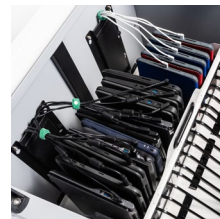

### Top Loading Wagen-Design.

Der Deckel lässt sich bis zu den Seiten des Wagens herunterklappen. Auf diese Weise ist uneingeschränkter Zugriff auf die Geräte von allen vier Seiten möglich, was die Ausgabe und das Einpacken noch schneller macht. Außerdem muss man sich nicht bücken, um Geräte aus einem unteren Regal zu entnehmen. Ihr Rücken und Ihre Gesundheit werden es Ihnen danken!

### Gut organisierte Kabel und unsichtbare Ladegeräte.

Unser neues "Werkzeugkasten"-Design bewahrt die Ladegeräte in einer herausnehmbaren Ablage auf, sodass ultra-leichter Zugang zu den Ladegeräten, Kabeln und Leitungen besteht, ohne, dass man in den Wagen greifen muss. Die Kabel bleiben in den neu gestalteten seitlichen Kabelkanälen noch besser organisiert, sodass Sie die Geräte nach jedem Gebrauch schnell einstecken können.

## Perfekt für die gemeinsame Nutzung.

Nicht genug Geräte für alle? Kein Problem. Sie können nun problemlos eine Handvoll oder eine ganze Wagenladung mobiler Geräte ohne großen Aufwand zwischen mehreren Standorten aufteilen. In Kombination mit unseren Körben ermöglichen Ihnen unsere leichten, leicht zu manövrierenden Carts den schnellen, sicheren und einfachen Transport mobiler Geräte.