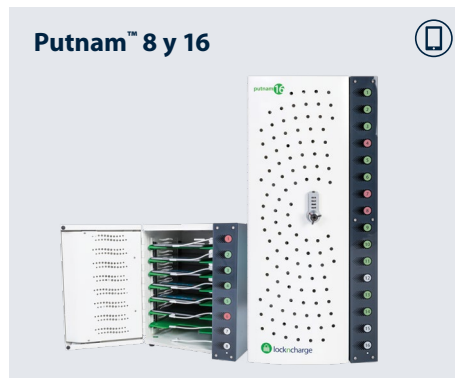

Sincroniza, carga, guarda y transporta 20-30 iPads. Incluye cables Lightning MFi homologados y cestas pequeñas de LocknCharge para facilitar la portabilidad de los dispositivos.

Taquillas inteligentes

Una solución de hardware y software basada en la nube para cargar, almacenar, proteger y administrar de manera eficiente dispositivos móviles en bahías con cerradura individual.

Estaciones de carga

La estación compacta cuenta con luces LED externas codificadas por colores para conocer el estado de carga de los dispositivos. Incluye cables aprobados por MFi.

Incluye cestas grandes y un estante de acero inoxidable para alojar dispositivos más grandes.